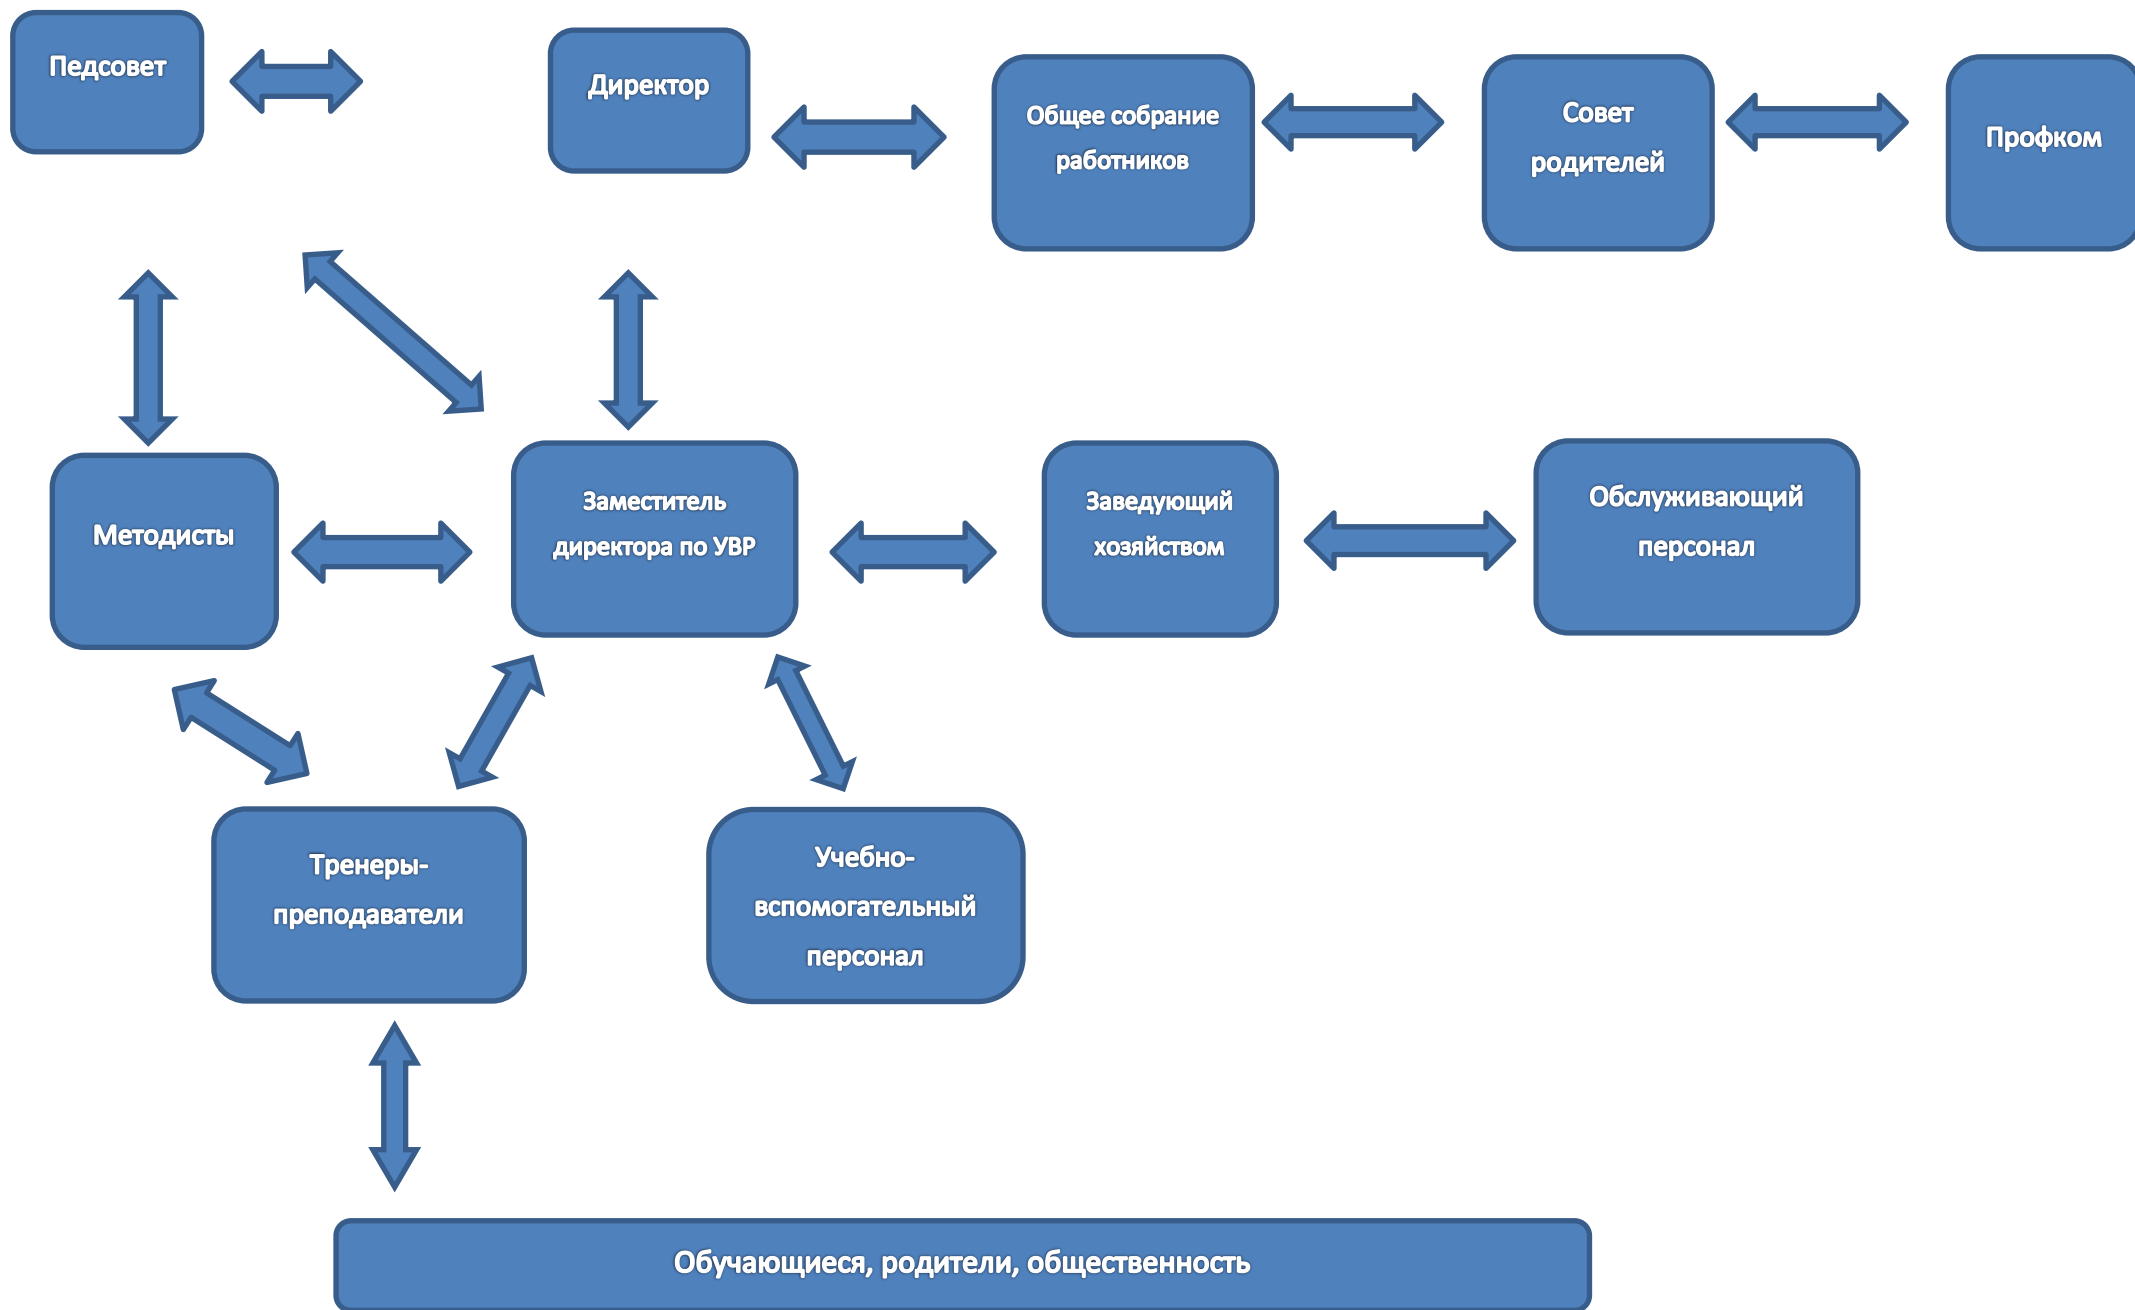

Структура МБУДО СШ им. В.Н. Мачуги

Директор

Попова Светлана Ивановна, тел. 89604814861, сайт <http://dushimmachugi.bru.kubannet.ru/>

Место нахождения: ст. Переясловская, ул. Толстого 19А

Заместитель директора по учебно-воспитательной работе